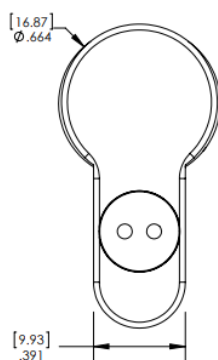

Cylindre CYL2-PH35C

Demi-cylindre profil Européen - Rosace de protection

Les cylindres électroniques CyberLock sont fabriqués selon les dimensions exactes des cylindres de serrure mécaniques qu'ils remplacent.

Environnement Installable en intérieur ou en extérieur

Notes:
Dimensions en pouces
(mm)
Les dessins ne sont pas à
l'échelle
Ø indique le diamètre