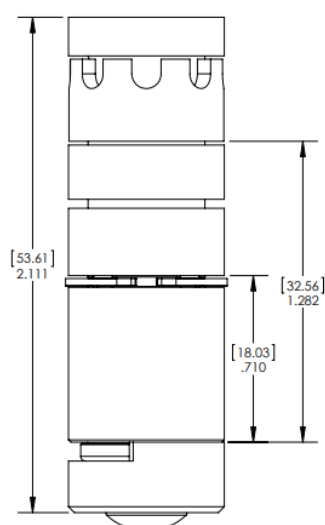

Cylindre CYL2-PH35C

Demi-cylindre profil Européen - Rosace de protection

Les cylindres électroniques CyberLock sont fabriqués selon les dimensions exactes des cylindres de serrure mécaniques qu'ils remplacent.

Environnement Installable en intérieur ou en extérieur

Notes:
Dimensions en pouces
(mm)
Les dessins ne sont pas à
l'échelle
Ø indique le diamètre