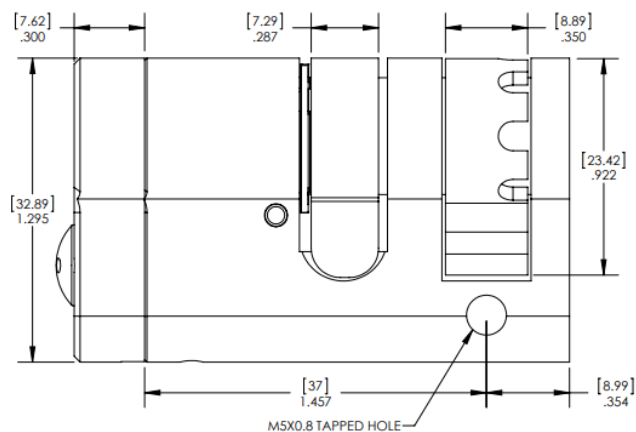

Cylindre CYL2-PH35C

Demi-cylindre profil Européen - Rosace de protection

Les cylindres électroniques CyberLock sont fabriqués selon les dimensions exactes des cylindres de serrure mécaniques qu'ils remplacent.

Environnement Installable en intérieur ou en extérieur

Notes:
Dimensions en pouces
(mm)
Les dessins ne sont pas à
l'échelle
Ø indique le diamètre