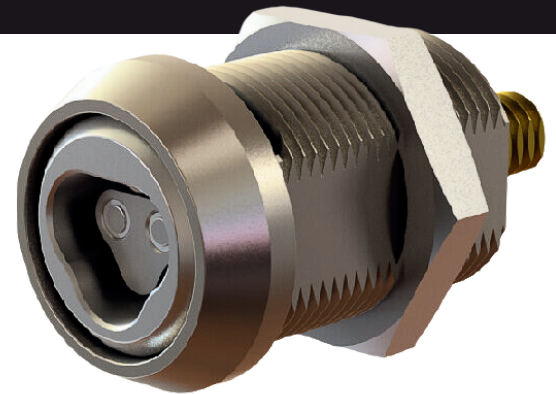

# Serrure batteuse C6NF

Le cylindre électronique CyberLock est alimenté par une clé intelligente CyberKey et ne nécessite aucune alimentation ni câblage pour l'installation.

Sa conception unique en fait un produit de haute sûreté pour vos infrastructures.

## Traçabilité

Chaque événement d'accès horodaté est enregistré à la fois dans le cylindre et dans la clé.

## Technologie avancée

Identifiant unique chiffré (AES-256) infalsifiable et non copiable

## Conception avancée

Sans variure, anti crochetage et résistance à la torsion.

La serrure batteuse C6NF est fabriquée selon les dimensions exactes de la serrure mécanique qu'elle remplace.